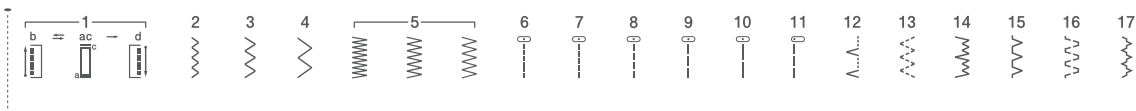

## HQ12 / HQ19 / HQ22

Швейные машины с горизонтальным челноком и функцией «Свободный рукав»

- Прямая и зигзагообразная строчки (HQ12)
- 14/17 строчек (HQ19/22)
- Горизонтальный челнок
- LED подсветка
- Нитевдеватель (HQ19/22)
- Широкий стол в комплекте (HQ12/22)

**HQ12**

**HQ19**

**HQ22**

С регулировкой длины стежка и ширины строчки **HQ12**  
**Прямая и зигзагообразная строчки**

**HQ19**  
**14 строчек**

**HQ22**  
**17 строчек**

Горизонтальный челнок

Яркая LED подсветка рабочей области