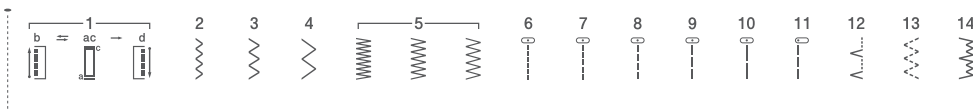

## HQ12 / HQ19 / HQ22

Швейные машины с горизонтальным челноком и функцией «Свободный рукав»

- Прямая и зигзагообразная строчки (HQ12)
- 14/17 строчек (HQ19/22)
- Горизонтальный челнок
- LED подсветка
- Нитевдеватель (HQ19/22)
- Широкий стол в комплекте (HQ12/22)

**HQ12**

**HQ19**

**HQ22**

С регулировкой длины стежка и ширины строчки **HQ12**  
**Прямая и зигзагообразная строчки**

**HQ19**  
**14 строчек**

**HQ22**  
**17 строчек**

Горизонтальный челнок

Яркая LED подсветка рабочей области

Полуавтоматическое выметывание петли (HQ19/HQ22)

Легкая заправка нити (HQ19/HQ22)

Широкий стол-приставка в комплекте (HQ12/HQ22)

Спецификации могут быть изменены без предварительного уведомления

Контакт:

<http://www.sewing.kiev.ua/>