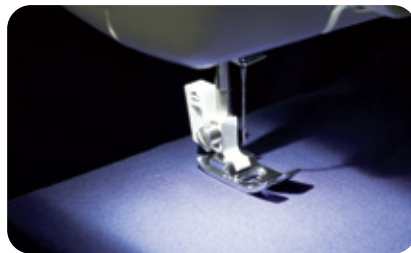

Яркая LED подсветка рабочей области